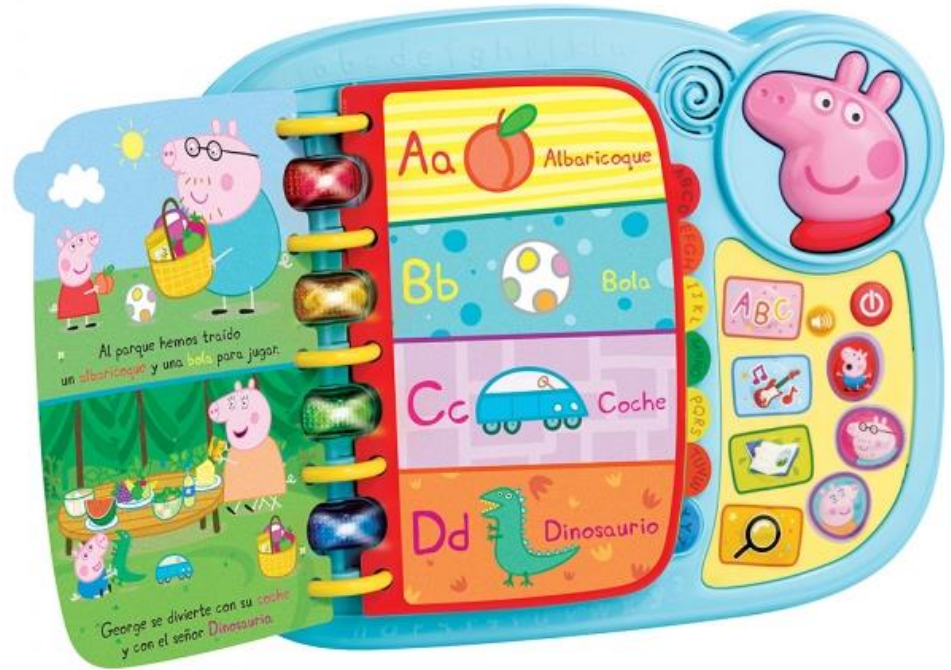

33
cm

Item: 80153922
RITA APRENDE A
HABLAR
Caja: 4 un.

LICENCI AS

APRENDO Y DESCUBRO CON PEPPA PIG

Libro electrónico

¡Libro interactivo con páginas a todo color! Este libro tiene 14 páginas con coloridas ilustraciones y cuatro actividades de juego. Descubre a la familia y los amigos de Peppa, a la vez que aprende las letras y nuevo vocabulario con palabras que enseñan el abecedario, donde una conexión entre las 4 palabras de cada página narra diferentes escenarios en cada una.

Botones:

- Volumen
- 4 personajes: Peppa, George, Papá y Mamá. Al presionarlos se escuchan sus voces y frases habituales de la serie de TV.
- 4 botones de juegos
- 4 botones con luz

JUEGOS y FUNCIONES (4 en total):

- Modo letras: Descubre las letras del alfabeto y palabras o personajes que comienzan por ellas.
- Modo historia: Describe los escenarios de cada página integrando las letras y palabras correspondientes.
- Modo búsqueda: Peppa realiza preguntas acerca de las letras y palabras del libro.
- Modo música: Cada botón esconde diferentes melodías y sonidos.

Item: 80-518022
APRENDO Y
DESCUBRO CON
PEPPA PIG
Caja: 6 un.

PORTATIL APRENDIZAJE PEPPA PIG

El ordenador educativo para aprender con Peppa Pig gracias a sus actividades didácticas e interactivas.

- Un ordenador para aprender y divertirse con Peppa
- 15 actividades para descubrir de forma lúdica las letras y la fonética, el vocabulario, aprender a contar, descubrir instrumentos musicales o practicar la lógica y la observación
- 5 modos de juego: Letras, Números, Rompecabezas, Juegos y Música
- Un cursor de dirección para navegar por actividades "como las de un adulto"
- Con pantalla LCD interactiva y teclado ABC
- Con las voces reales de los personajes
- Ajuste de volumen y apagado automático